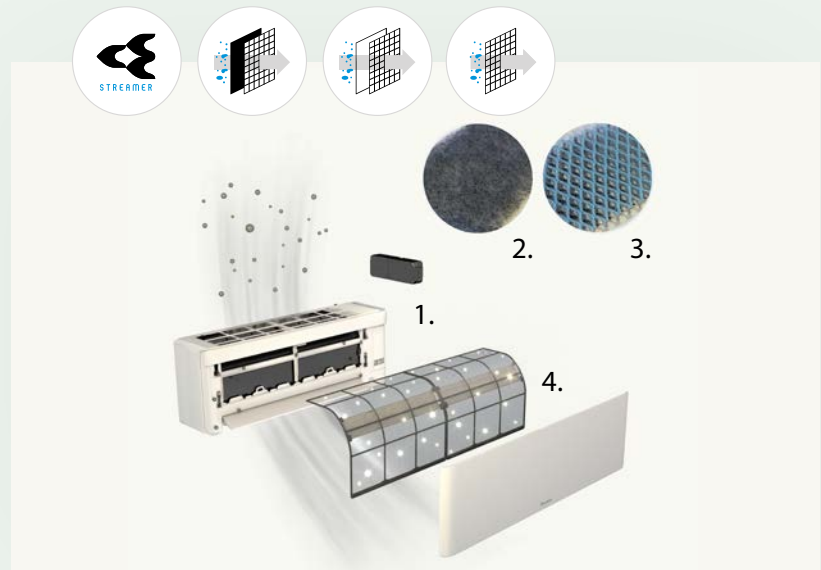

Stylish huolehtii sisäilman laadusta

1. Flash Streamer vähentää allergeeneja, kuten siitepölyä ja homesienten itiöitä, neutraloi hajuja ja parantaa yleistä sisäilman laatua. **2. Titaaniapatiitti-hajunpoistosuodatin** auttaa vähentämään sitkeitä hajuja, kuten tupakansavua ja lemmikkieläinten aiheuttamia hajuja. **3. Hopeasuodatin** poistaa allergeeneja, kuten siitepölyä, ja tukee puhtaan sisäilman tasaista saantia. **4. Staattisen suodattimen** aktiivinen Ionpure-käsittely auttaa sitomaan ja vähentämään bakteereja sekä viruksia.