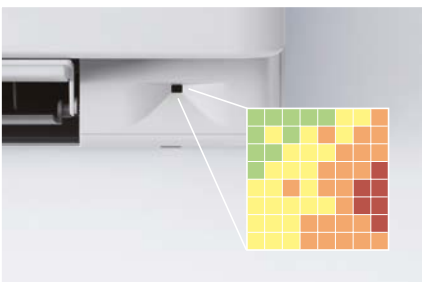

## Tyylikäs ja solakka

Ilmalämpöpumpun sisäyksikkö on kotona näkyvällä paikalla, mikä vaikuttaa koko huoneen ilmeeseen. Kaarevien kulmien ja solakan rakenteen ansiosta Daikin Stylish N on elegantti osa sisustustasi. Saatavana mustana tai valkoisena.

Älykäs lämpötila-anturi  
ohjaa ilmavirtausta

Hiljainen laite käy  
kuiskaten

Flash Streamer tuhoaa  
homeita ja epäpuhtauksia

### Stylish N

		30
Lämmitys	kW min/max	0,8 / 7,1
Lämmitysteho	kW ulkolämpötilassa +10° / +6° / 0° / -5° / -10° / -15° / -20° / -25° C	7,37 / 7,10 / 6,01 / 5,60 / 5,30 / 4,80 / 4,30 / 3,70
SCOP	Keskim. / kylmä ilmasto	5,17 / 4,09
Toiminta-alue	°C lämmitys	-31 ... ~+18
Toiminta-alue	°C jäähdytys	-10 ... ~+46
Jäähdytys	kW min/max	1,2 / 4,6
Pdesignh	kW keskim./kylmä ilmasto	3,0 / 4,38
Sisäyksikkö äänenpaine	dB(A) min...max lämmitys	19,0 ... 41,0
Ulkoyksikkö äänenpaine	dB(A) nim.	49
<b>Mitat</b>		
Sisäyksikkö mitat	l x k x s, mm	798 x 295 x 189
	kg	12
Ulkoyksikkö mitat	l x k x s, mm	930 x 605 x 376
	kg	42
Max putkimatka yksiköiden välillä, m		20

## Valitse sisustukseen sopiva väri

Stylishin sovittamista kodin sisustukseen helpottaa kompaktin koon lisäksi hillityn tyylikäs väri. Voit valita sisäyksikön väriksi mustan tai valkoisen.

Stylishin älykäs lämpötila-anturi tarkkailee jatkuvasti huoneen pintalämpötiloja. 64 eri pisteen lämpötilatietojen avulla ilmavirta ohjataan juuri sinne, missä sitä tarvitaan. Tämän ansiosta sisäilmasto on aina mahdollisimman mukava.