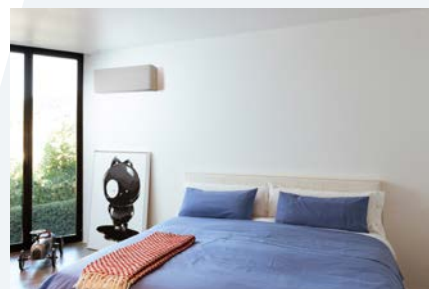

Hillitty muotoilu yhdistyy huipputeknologiaan

Uusi Daikin Stylish yhdistää tyyliikkään muotoilun huippuluokan teknologiaan. Vain 189 mm paksuinen Stylish on luokassaan markkinoiden ohuimpia ilmalämpöpumppuja. Innovatiivinen Stylish on mukava, luotettava ja helposti hallittava – ja pitää kodin mukavan lämpöisenä vähäisellä energiankulutuksella.

Stylish hyödyntää tehokkaasti Coanda-ilmiötä. Jäähdytettäessä Stylish ohjaa ilmavirtauksen katon suuntaisesti, jolloin tuloksena on mahdollisimman tasainen lämpötila koko huoneessa.

Stylishin Daikin Flash Streamer on ainutlaatuinen ilmanpuhdistin, joka puhdistaa sisäilmaa ja poistaa siitä mm. pölyä, allergeeneja, epäpuhtauksia, siitepölyä ja hajuja. Kaikki tämä tapahtuu vaivattomasti samalla kun huoneilmaa jäähdytetään.