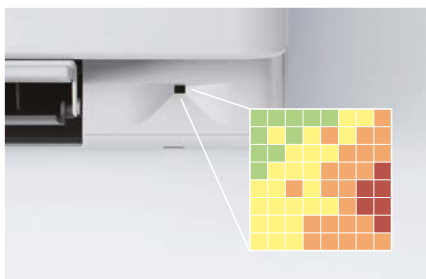

Flash Streamer tuhoaa  
homeita ja epäpuhtauksia

Kuivaa kostean ilman  
muuttamatta lämpötilaa

## Valitse sisustukseen sopiva väri

Kompaktin kokonsa lisäksi Stylishin sovitamista kodin sisustukseen helpottaa kolmen hillityn värin valikoima. Voit valita sisäyksikön väriksi mustan, valkoisen tai hopean.

Stylishin älykäs lämpötila-anturi tarkkailee jatkuvasti huoneen pintalämpötiloja. 64 eri pisteen lämpötilatietojen avulla ilmavirta ohjataan juuri sinne, missä sitä tarvitaan. Tämän ansiosta sisäilmasto on aina mahdollisimman mukava.